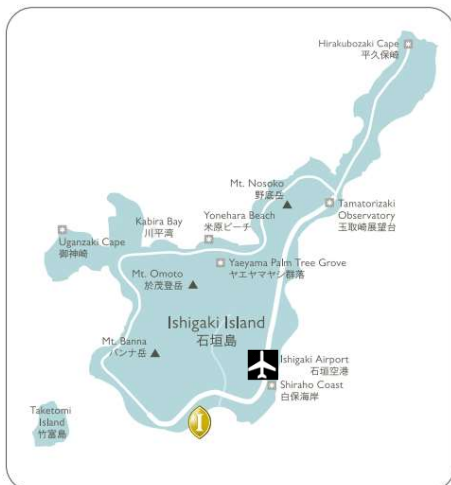

主会場：ANAインターコンチネンタル石垣
オーシャンウイング

セミナー会場
学会 1 ~ 3 日目
1階 ボールルーム真栄里

ポスターセッション①
学会1日目
1階 ボールルーム真栄里
ホワイエ

ADDRESS

ANAインターコンチネンタル石垣
〒907-0002 沖縄県石垣市真栄里354-1
Tel : 0980-88-7111
石垣空港より車で20分・路線バスで20分~30分